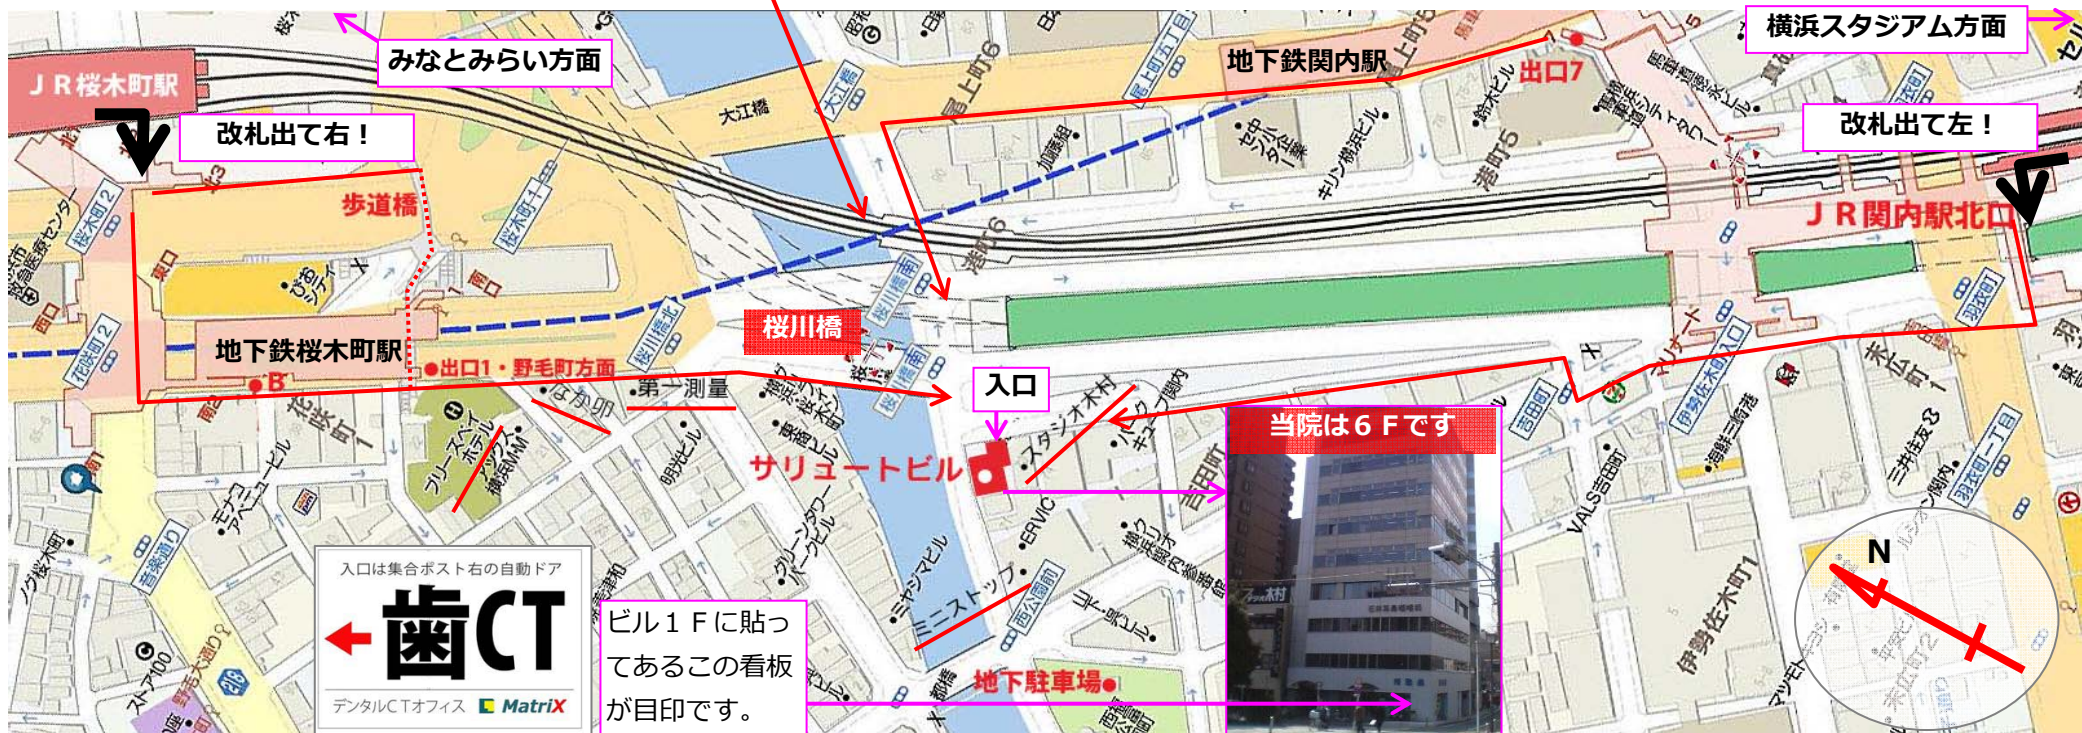

**みなとみらい線  
馬車道駅  
周辺拡大図**

川沿いを歩く

馬車道駅から

- ① JR 桜木町駅：徒歩5分  
改札を出て右側（西口）に出て下さい（みなとみらいとは反対側です）。  
・地上：歩道橋を渡ってブリーズベイホテルの所で降りる、または横断歩道を2つ渡って「花咲町二丁目」交差点を左折。  
・地下：すぐに地下にあります。突き当たり「出口南2B」（下図B）から地上に出て直進、桜川橋を渡って下さい。
- ② 地下鉄 桜木町駅：徒歩3分  
改札出て右「出口1・野毛町方面」ブリーズベイホテルの所から出て直進、桜川橋を渡って下さい。
- ③ MM線 馬車道駅：徒歩7分  
「出口1aか3」を出て、川沿いを歩いて下さい。「出口1a」にはエレベータがあります。
- ④ JR 関内町駅：徒歩7分  
「北口」改札を左に出て「羽衣町交差点」を渡ります。その後は川に向かって直進です。
- ⑤ 地下鉄 関内駅：徒歩5分  
「出口7」を出て直進、「大江橋交差点」を左折して下さい。
- ⑥ お車で来院される場合  
首都高速道路神奈川1号横羽線 みなとみらい出口、横浜公園出口のどちらか。  
福富町西公園地下駐車場をご利用の場合、駐車券をお出ししますので受付で申し出て下さい。

「道が迷った？」と思ったら、すぐにお電話下さい！

〒231-0041 横浜市中区吉田町72 サリュートビル6F  
デンタルCTオフィス **Matrix** TEL : 045-326-6844

入口は集合ポスト右の自動ドア  
**歯CT**  
デンタルCTオフィス Matrix

ビル1Fに貼ってあるこの看板が目印です。

当院は6Fです